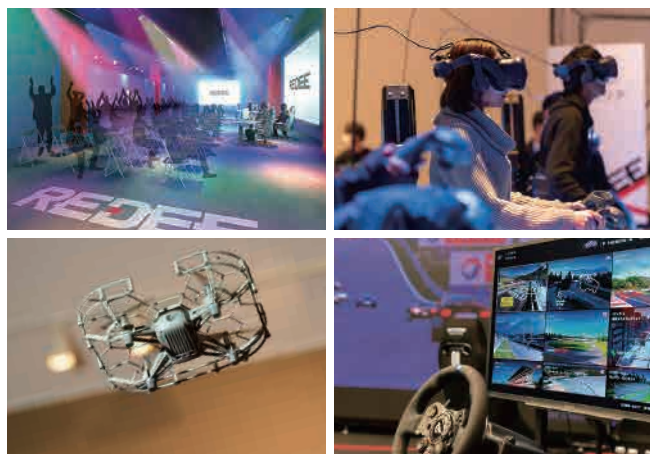

「デジタル教育施設」&「リアルスポーツ体験施設」
今の時代に必要とされる学習体験を提供します。

特別体験会 ご案内!

「REDEEやジョイポリススポーツって
どんな体験ができるの?」「校外学習で使えるの?」
「子どもたちはどんな1日が過ごせるの?」などの
疑問にお答えするため学校関係者様を対象に、
校外学習や修学旅行などで体験いただける特別体験会を
無料にて開催いたします。この機会にぜひご来館いただき、
実際のコンテンツをご体験ください!

VR体験やペンタブ体験など
話題のデジタル体験ができる!

必須化となった**プログラミング**に
触れる機会がある

学校ごとに**最適なプラン組**

内覧・体験会のご案内

REDEE レディー

体験学習施設としての役割があるデジタル体験施設

REDEEはeスポーツ、ゲーム、VRといった子どもたちが今一番「興味」のあるテーマから入り、新たな視点でテクノロジーに触れ、就業機会の発見とキャリア教育といった体験を実現します。

JOYPOLIS SPORTS ジョイポリス スポーツ

ゲーム・スポーツの新感覚エンターテインメント施設

スポーツ活動や協同体験をする「リアルコミュニケーション」に改めて注目が集まっています。コミュニティの価値や友人関係などとの「特別な体験」はお子さまたちに新たな意識を芽生えさせます。

特別体験会申込書

参加費
無料!

お申込み日 年 月 日

※ご記入いただいた個人情報は予約内容の確認にのみ利用いたしますことに同意の上ご記入ください。