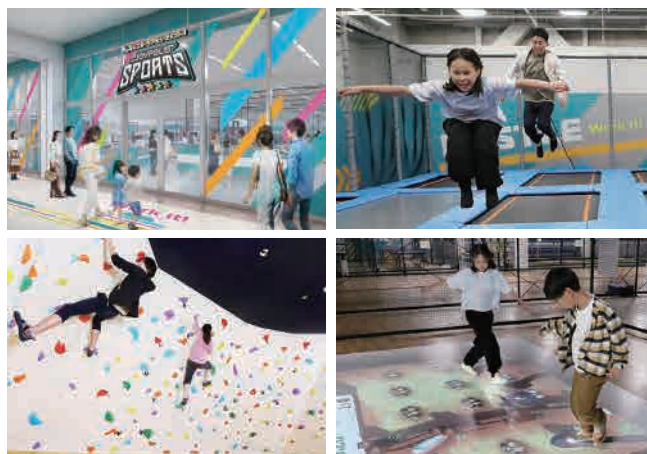

「デジタル教育施設」&「リアルスポーツ体験施設」
今の時代に必要とされる学習体験を提供します。

特別体験会 ご案内!

「REDEEやジョイポリススポーツって
どんな体験ができるの?」「校外学習で使えるの?」
「子どもたちはどんな1日が過ごせるの?」などの
疑問にお答えするため学校関係者様を対象に、
校外学習や修学旅行などで体験いただける特別体験会を
無料にて開催いたします。この機会にぜひご来館いただき、
実際のコンテンツをご体験ください!

VR体験やペンタブ体験など
話題のデジタル体験ができる!

必須化となった**プログラミング**に
触れる機会がある

学校ごとに**最適なプラン組**

内覧・体験会のご案内

REDEE レディー

体験学習施設としての役割があるデジタル体験施設

REDEEはeスポーツ、ゲーム、VRといった子どもたちが今一番「興味」のあるテーマから入り、新たな視点でテクノロジーに触れ、就業機会の発見とキャリア教育といった体験を実現します。

JOYPOLIS SPORTS ジョイポリス スポーツ

ゲーム・スポーツの新感覚エンターテインメント施設

スポーツ活動や協同体験をする「リアルコミュニケーション」に改めて注目が集まっています。コミュニティの価値や友人関係などとの「特別な体験」はお子さまたちに新たな意識を芽生えさせます。

特別体験会申込書

参加費
無料!

お申込み日 年 月 日

※ご記入いただいた個人情報は予約内容の確認にのみ利用いたしますことに同意の上ご記入ください。